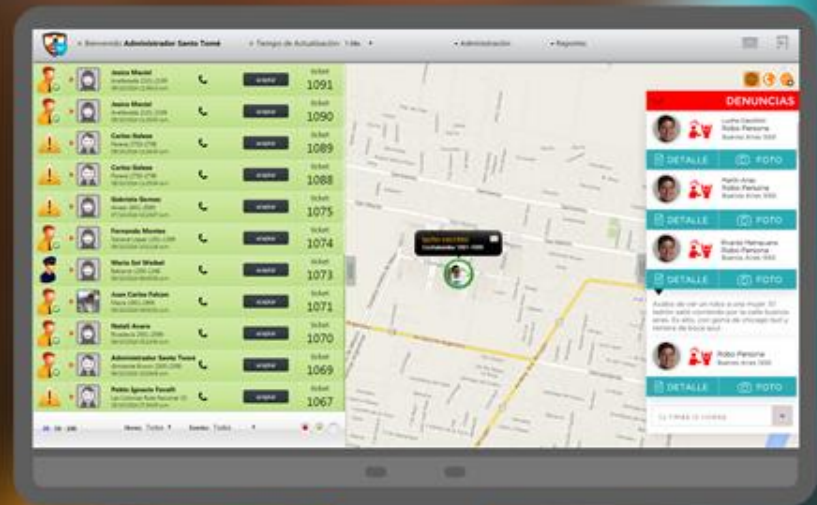

# GeoGuardian

SMARTCITIES

DISPONIBLE EN  
 Google play

DESCARGA GRATUITA  
DE APP

REGISTRO

CADA CIUDADANO  
INSTALA LA APP

LOS AVISOS Y DENUNCIAS  
LOS RECIBE LA CENTRAL DE MONITOREO

CENTRAL

# GeoGuardian

SMARTCITIES

UBICACIÓN ACTUAL  
UBICACIÓN DEL USUARIO

BOTONES DE AVISOS  
SOS - POLICIA - MEDICO

DENUNCIA  
PERMITE ENVIAR UNA  
DENUNCIA

PANEL DE NOVEDADES  
NOTICIAS - AVISOS - NOVEDADES

APPS PARA  
**GOBIERNOS**

CONSUMAN  
APP / PLATAFORMA